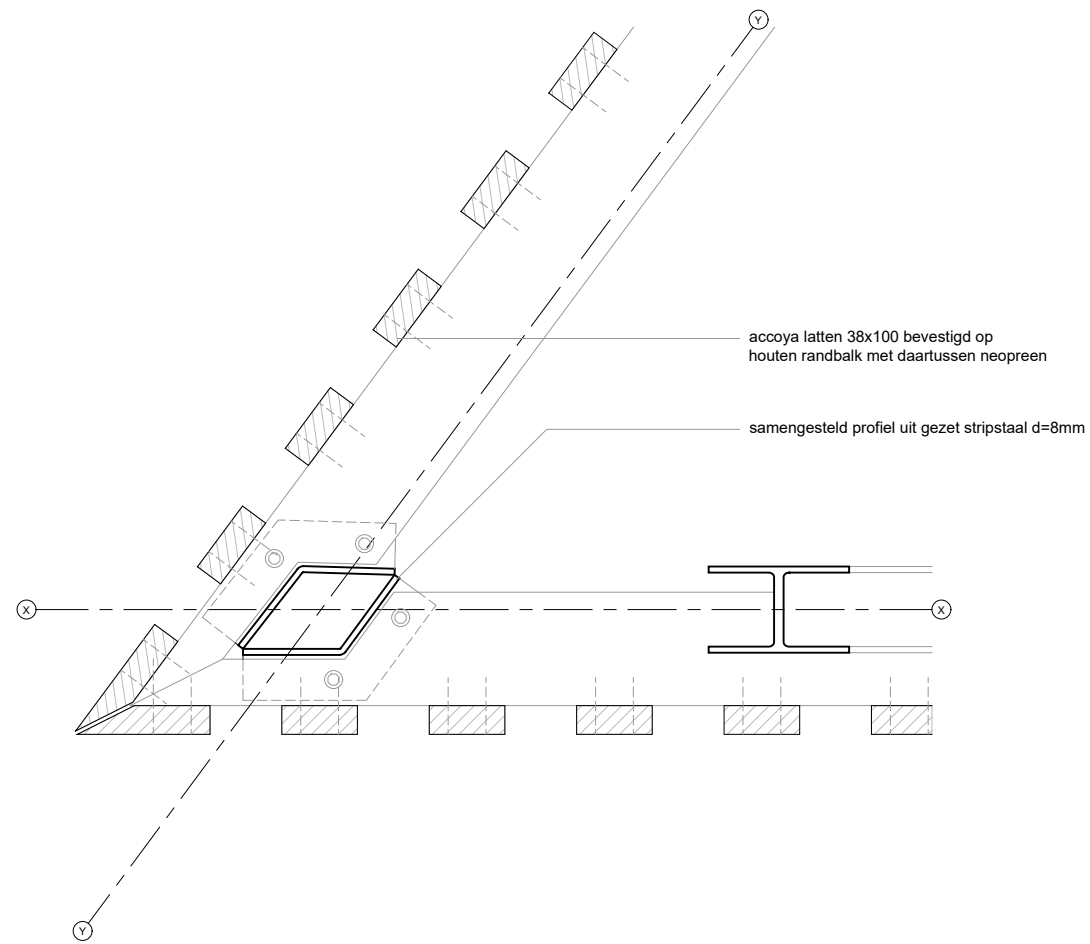

# VOORAANZICHT

TILBURG ARCHITECTUURPRIJS 2024

aanzicht landbrug, zuidwestgevel  
schaal 1:200 (A3)

# ZIJAANZICHT

TILBURG ARCHITECTUURPRIJS 2024

aanzicht V-kolom, noordoostgevel  
schaal 1:200 (A3)

# DETAILLERING BUITENHOEKEN

details buitenhoeken  
schaal 1:10 (A3)