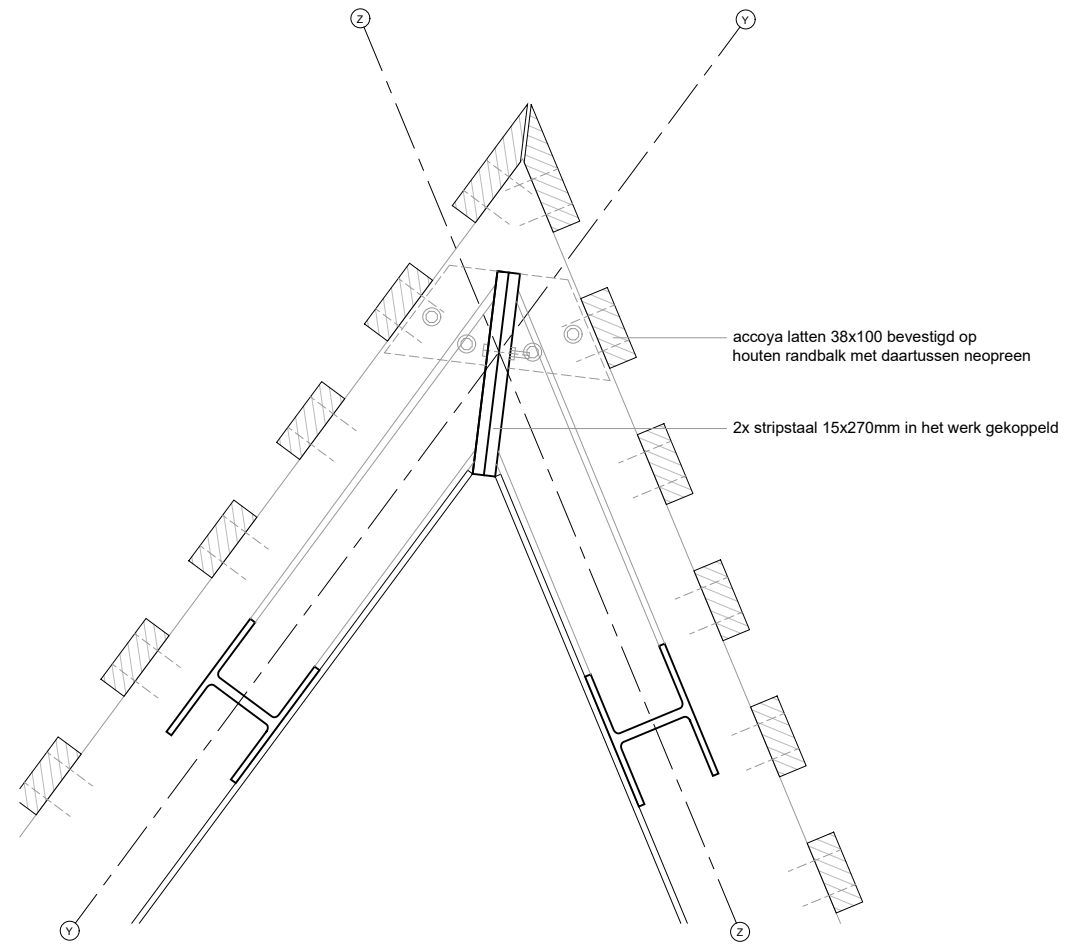

# BOVENAANZICHT

TILBURG ARCHITECTUURPRIJS 2024

bovenaanzicht  
schaal 1:200 (A3)

# VOORAANZICHT

TILBURG ARCHITECTUURPRIJS 2024

aanzicht landbrug, zuidwestgevel  
schaal 1:200 (A3)

# ZIJAANZICHT

TILBURG ARCHITECTUURPRIJS 2024

aanzicht V-kolom, noordoostgevel  
schaal 1:200 (A3)

# DETAILLERING BUITENHOEKEN

details buitenhoeken  
schaal 1:10 (A3)