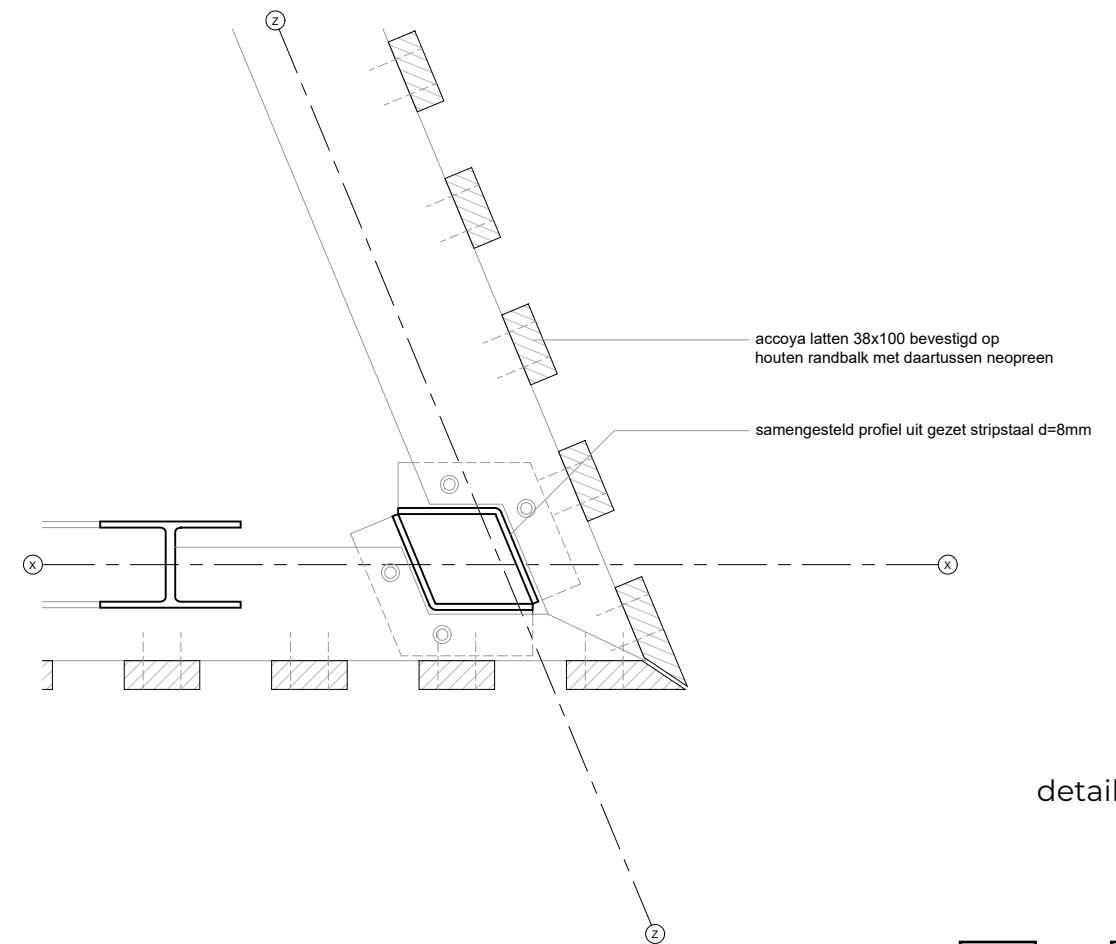

# VOORAANZICHT

TILBURG ARCHITECTUURPRIJS 2024

aanzicht landbrug, zuidwestgevel  
schaal 1:200 (A3)

# ZIJAANZICHT

TILBURG ARCHITECTUURPRIJS 2024

aanzicht V-kolom, noordoostgevel  
schaal 1:200 (A3)

# DETAILLERING BUITENHOEKEN

details buitenhoeken  
schaal 1:10 (A3)