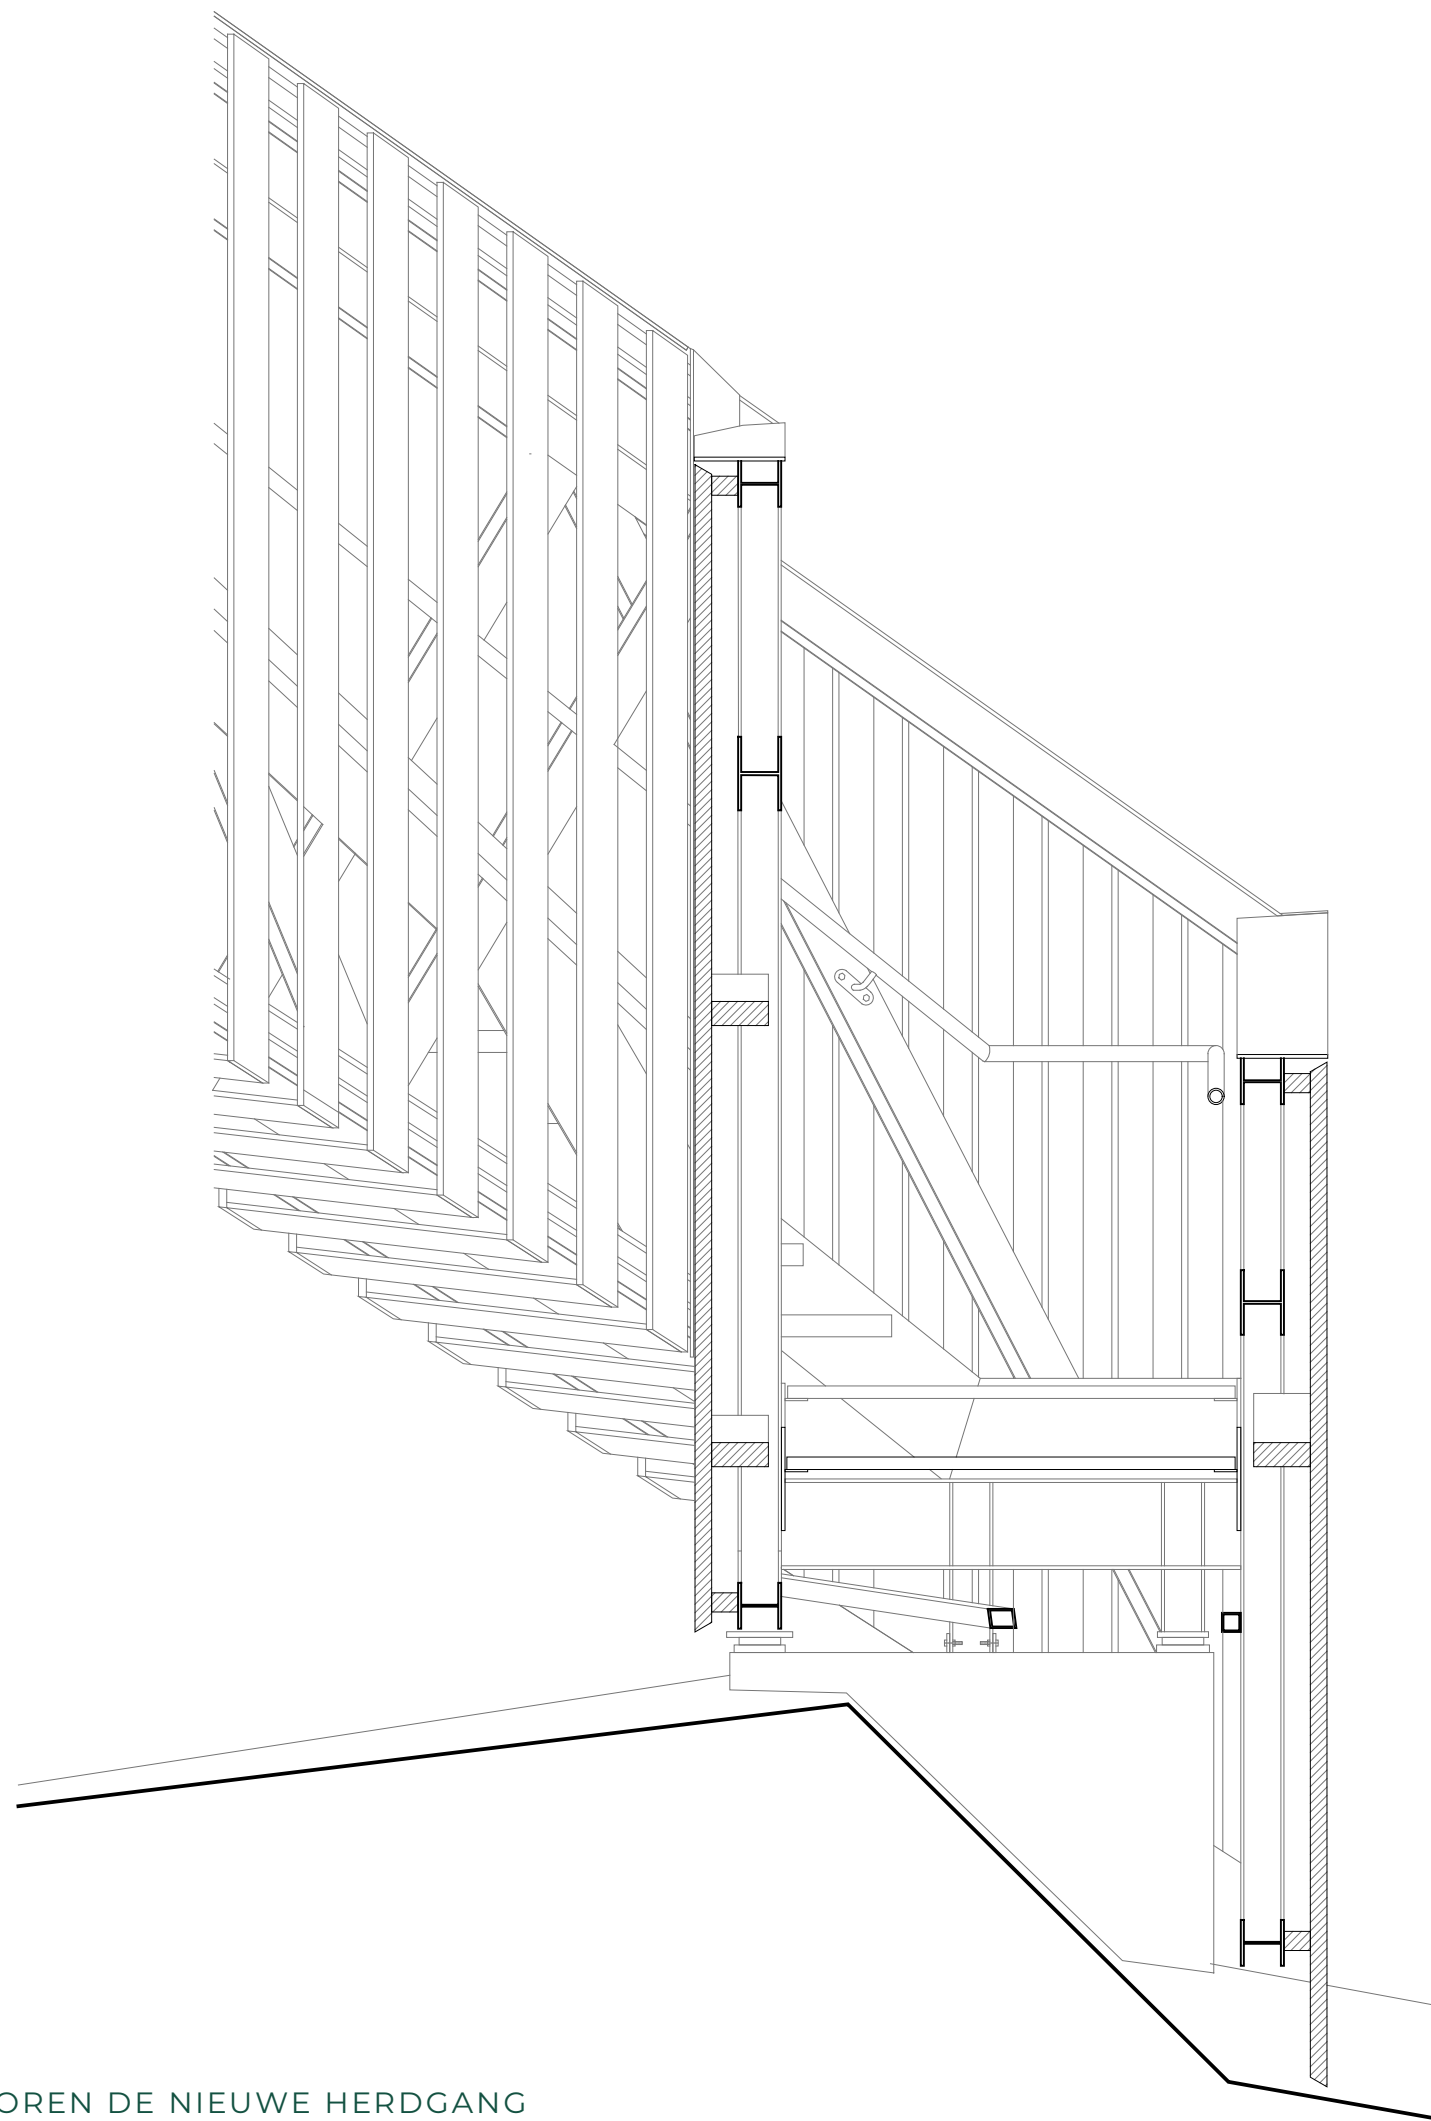

# DETAILLERING BUITENHOEKEN

details buitenhoeken  
schaal 1:10 (A3)

# DETAILLERING BUITENHOEKEN

TILBURG ARCHITECTUURPRIJS 2024

0cm 20cm 40cm 1m