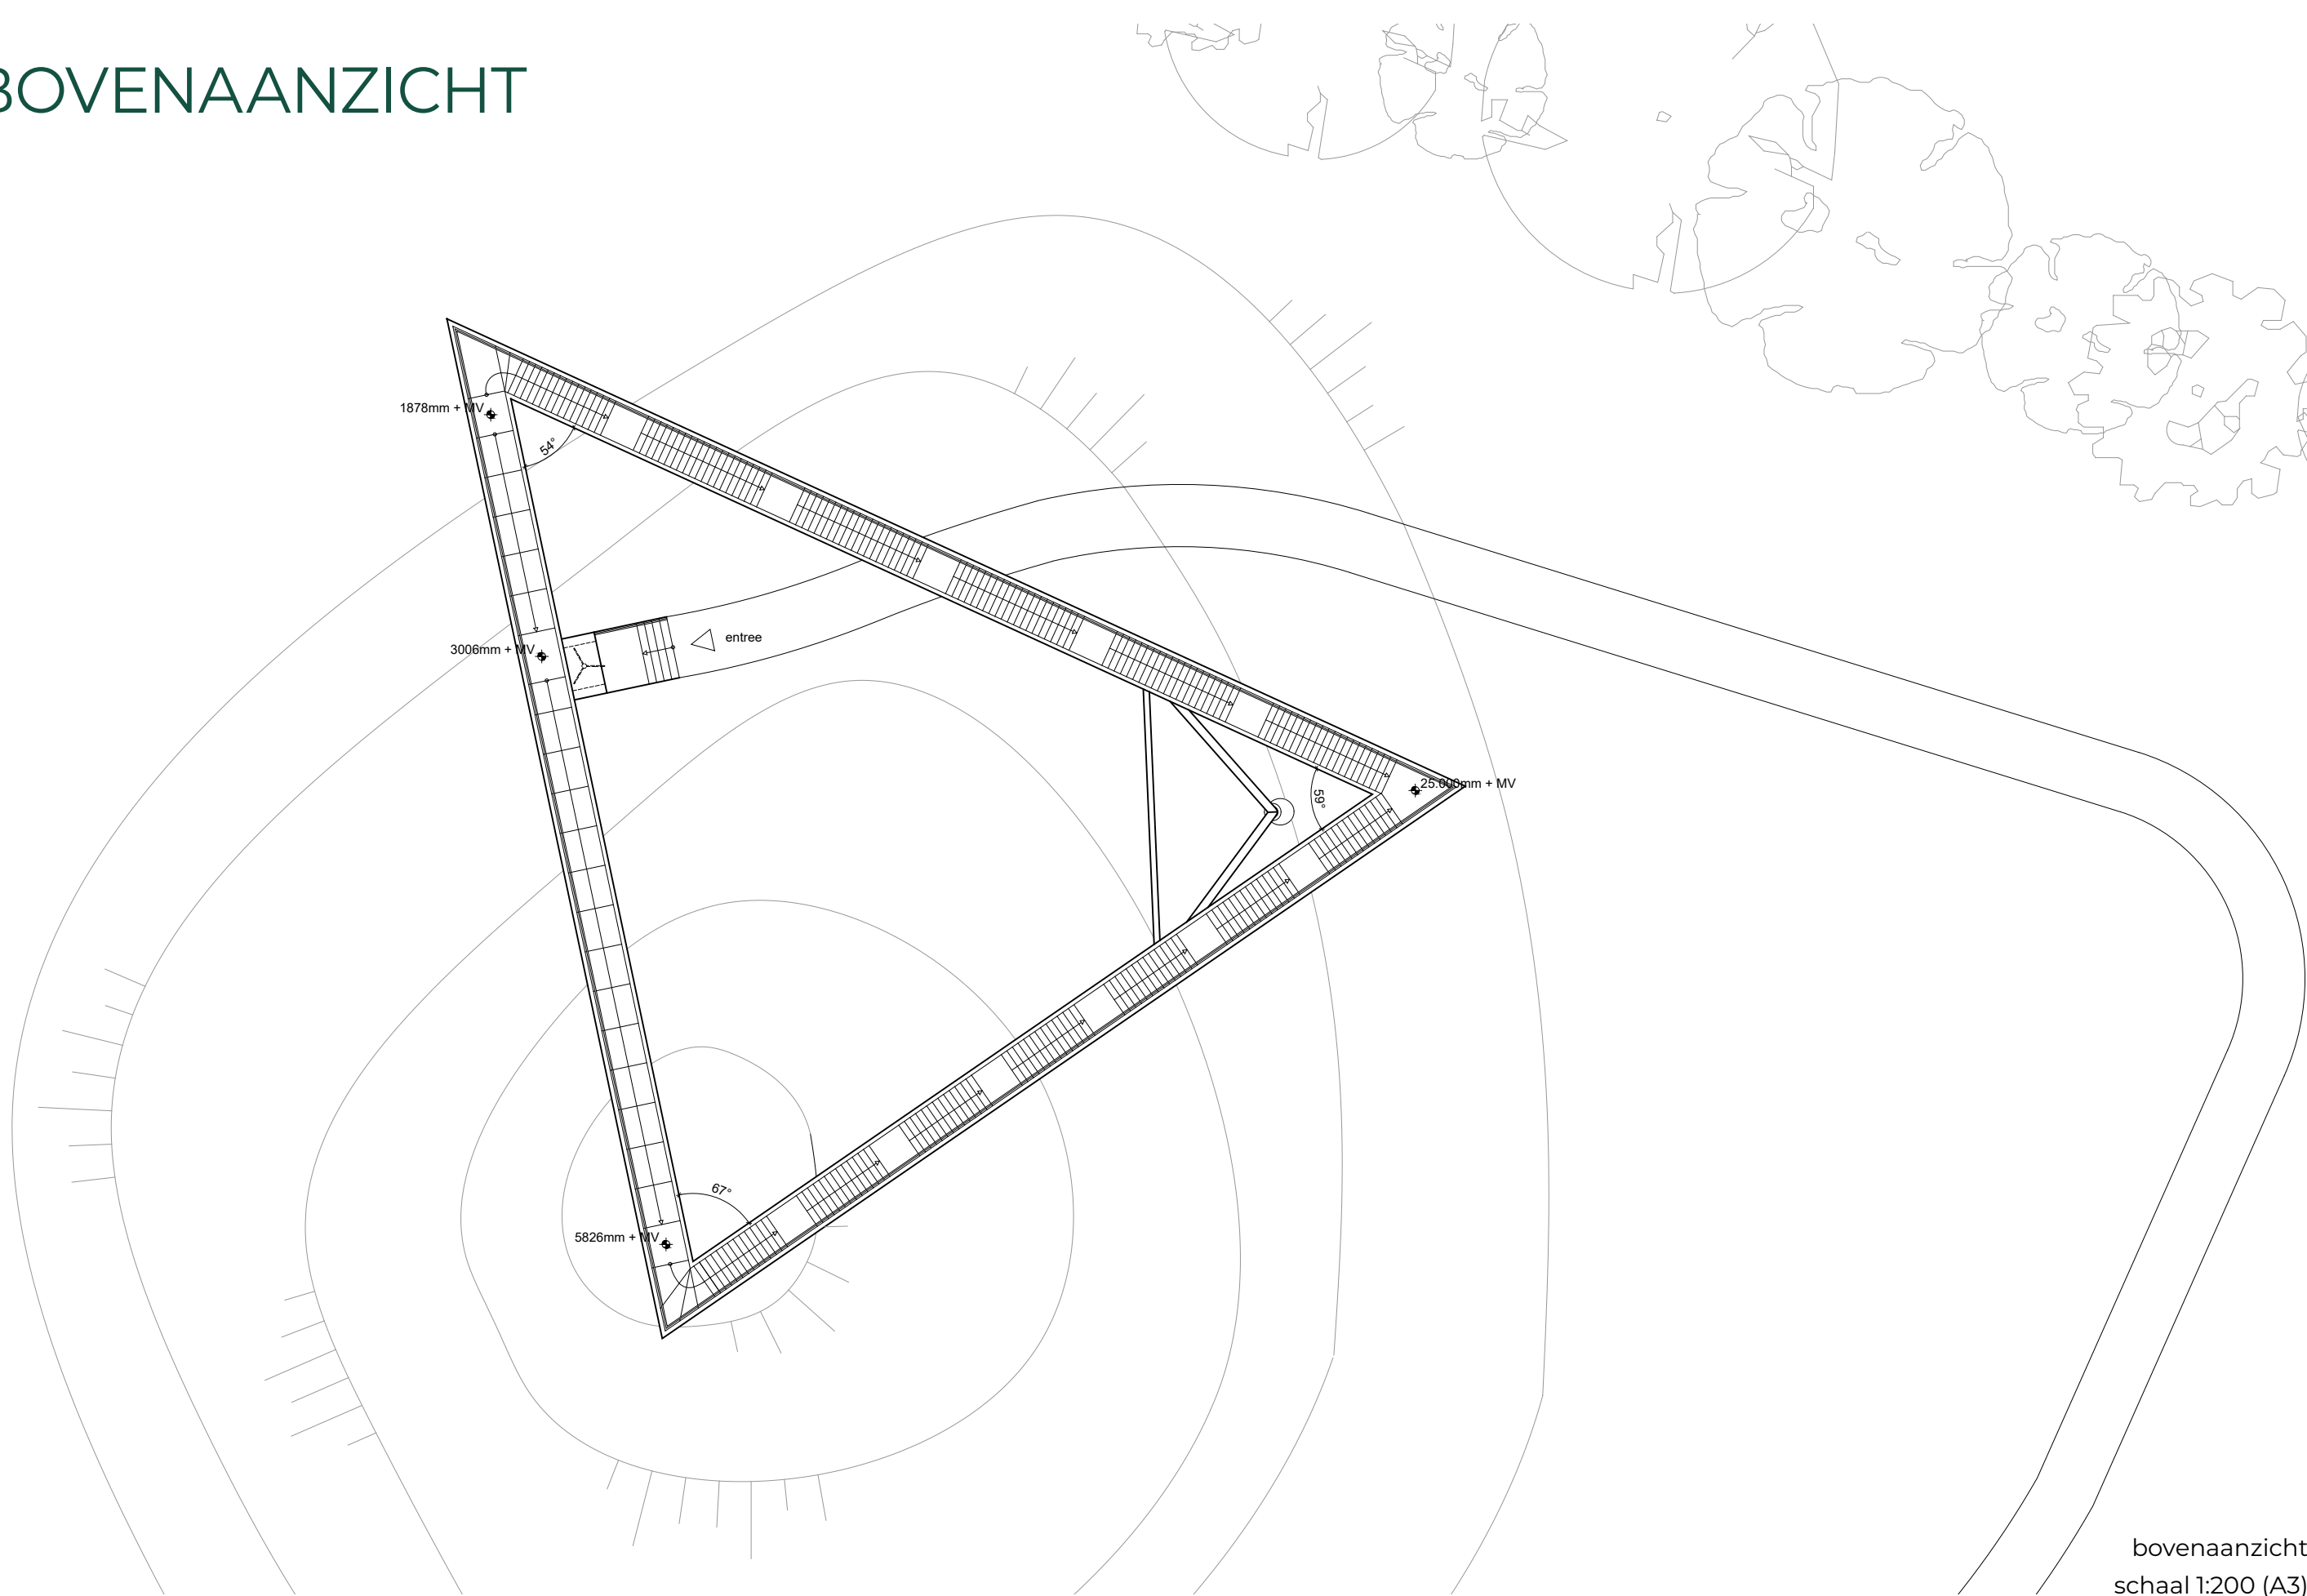

# OPNIEUW VERBINDEN VAN DRIE LANDSCHAPPEN

situatietekening  
schaal 1:1000(A3)

# BOVENAANZICHT

TILBURG ARCHITECTUURPRIJS 2024

bovenaanzicht  
schaal 1:200 (A3)

# VOORAANZICHT

TILBURG ARCHITECTUURPRIJS 2024

aanzicht landbrug, zuidwestgevel  
schaal 1:200 (A3)

# ZIJAANZICHT

TILBURG ARCHITECTUURPRIJS 2024

aanzicht V-kolom, noordoostgevel  
schaal 1:200 (A3)