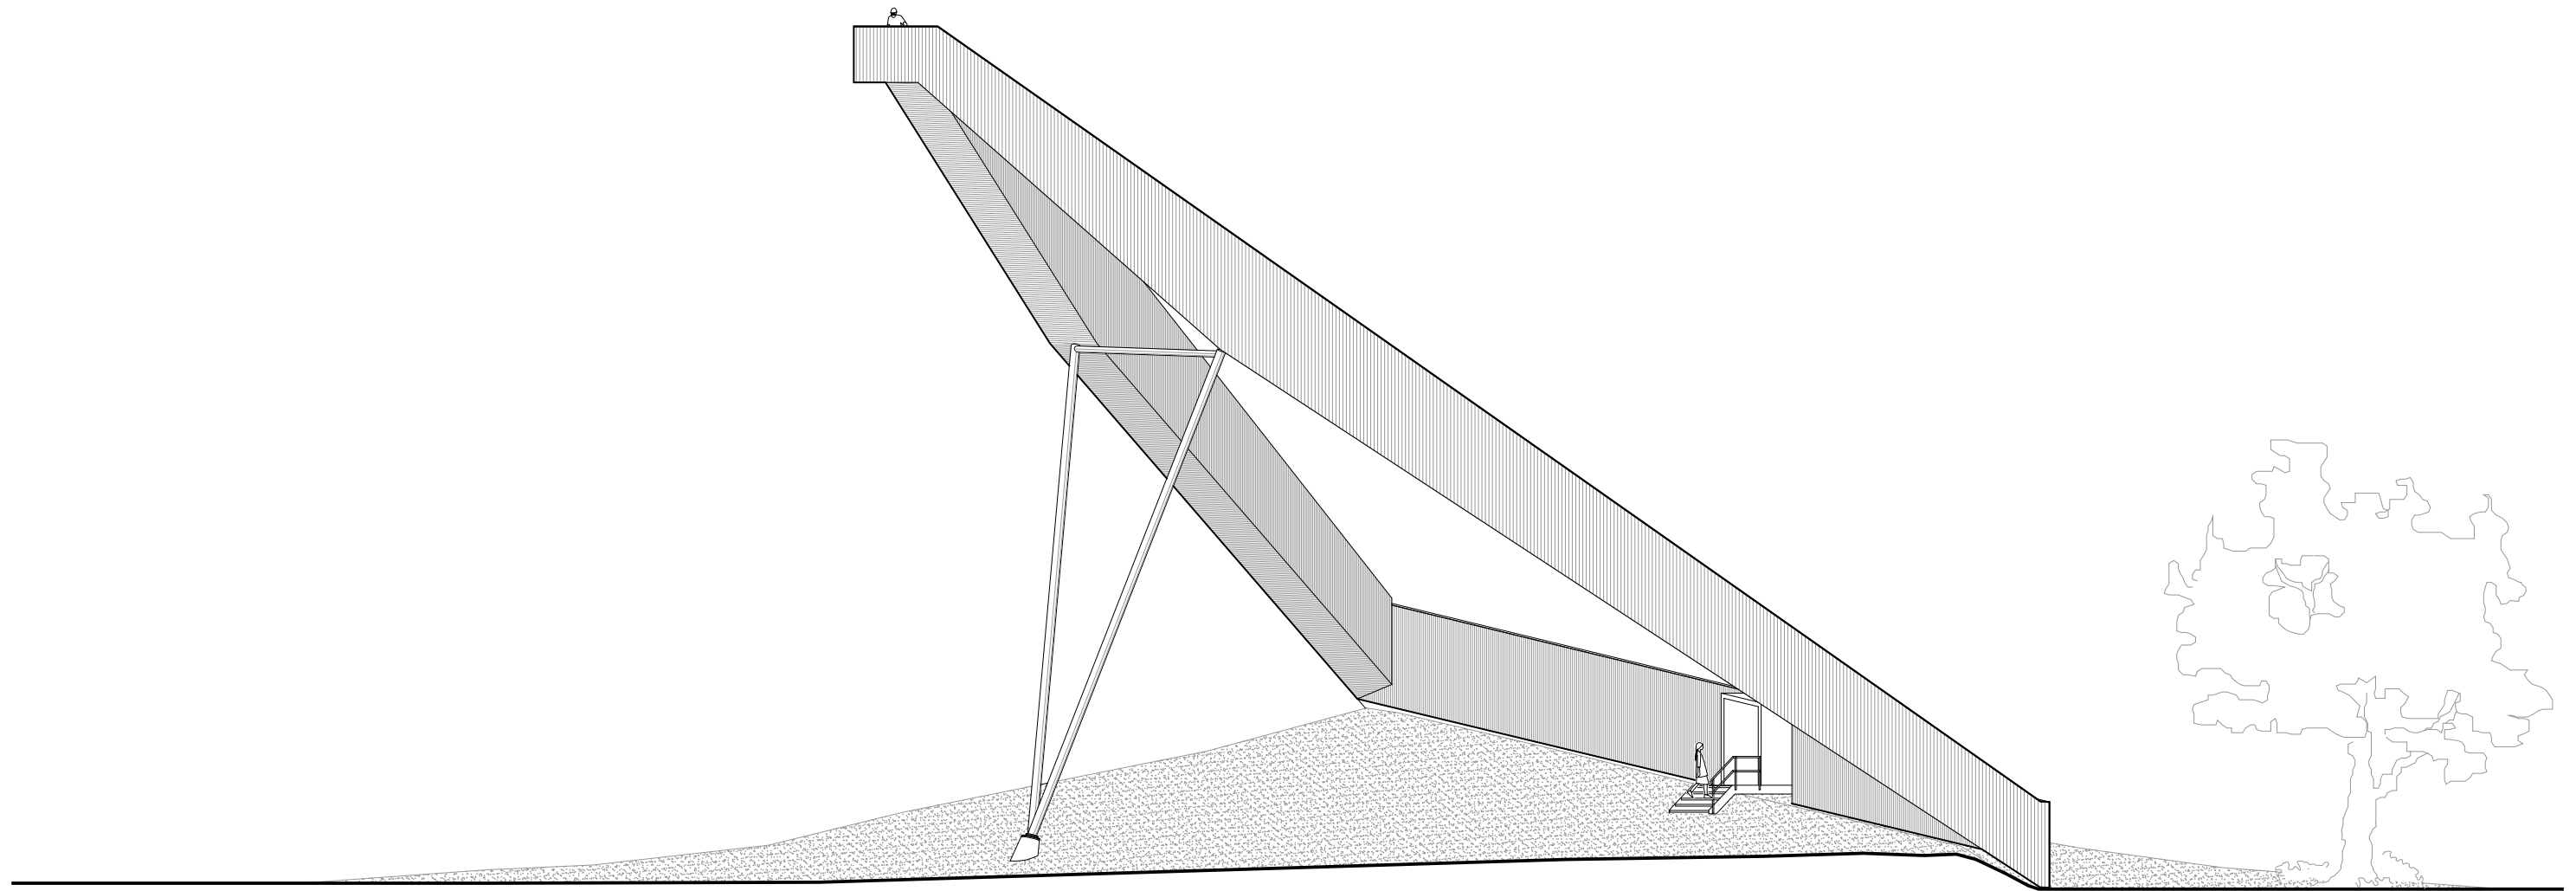

# VOORAANZICHT

TILBURG ARCHITECTUURPRIJS 2024

aanzicht landbrug, zuidwestgevel  
schaal 1:200 (A3)

# ZIJAANZICHT

TILBURG ARCHITECTUURPRIJS 2024

aanzicht V-kolom, noordoostgevel  
schaal 1:200 (A3)

# DETAILLERING BUITENHOEKEN

details buitenhoeken  
schaal 1:10 (A3)