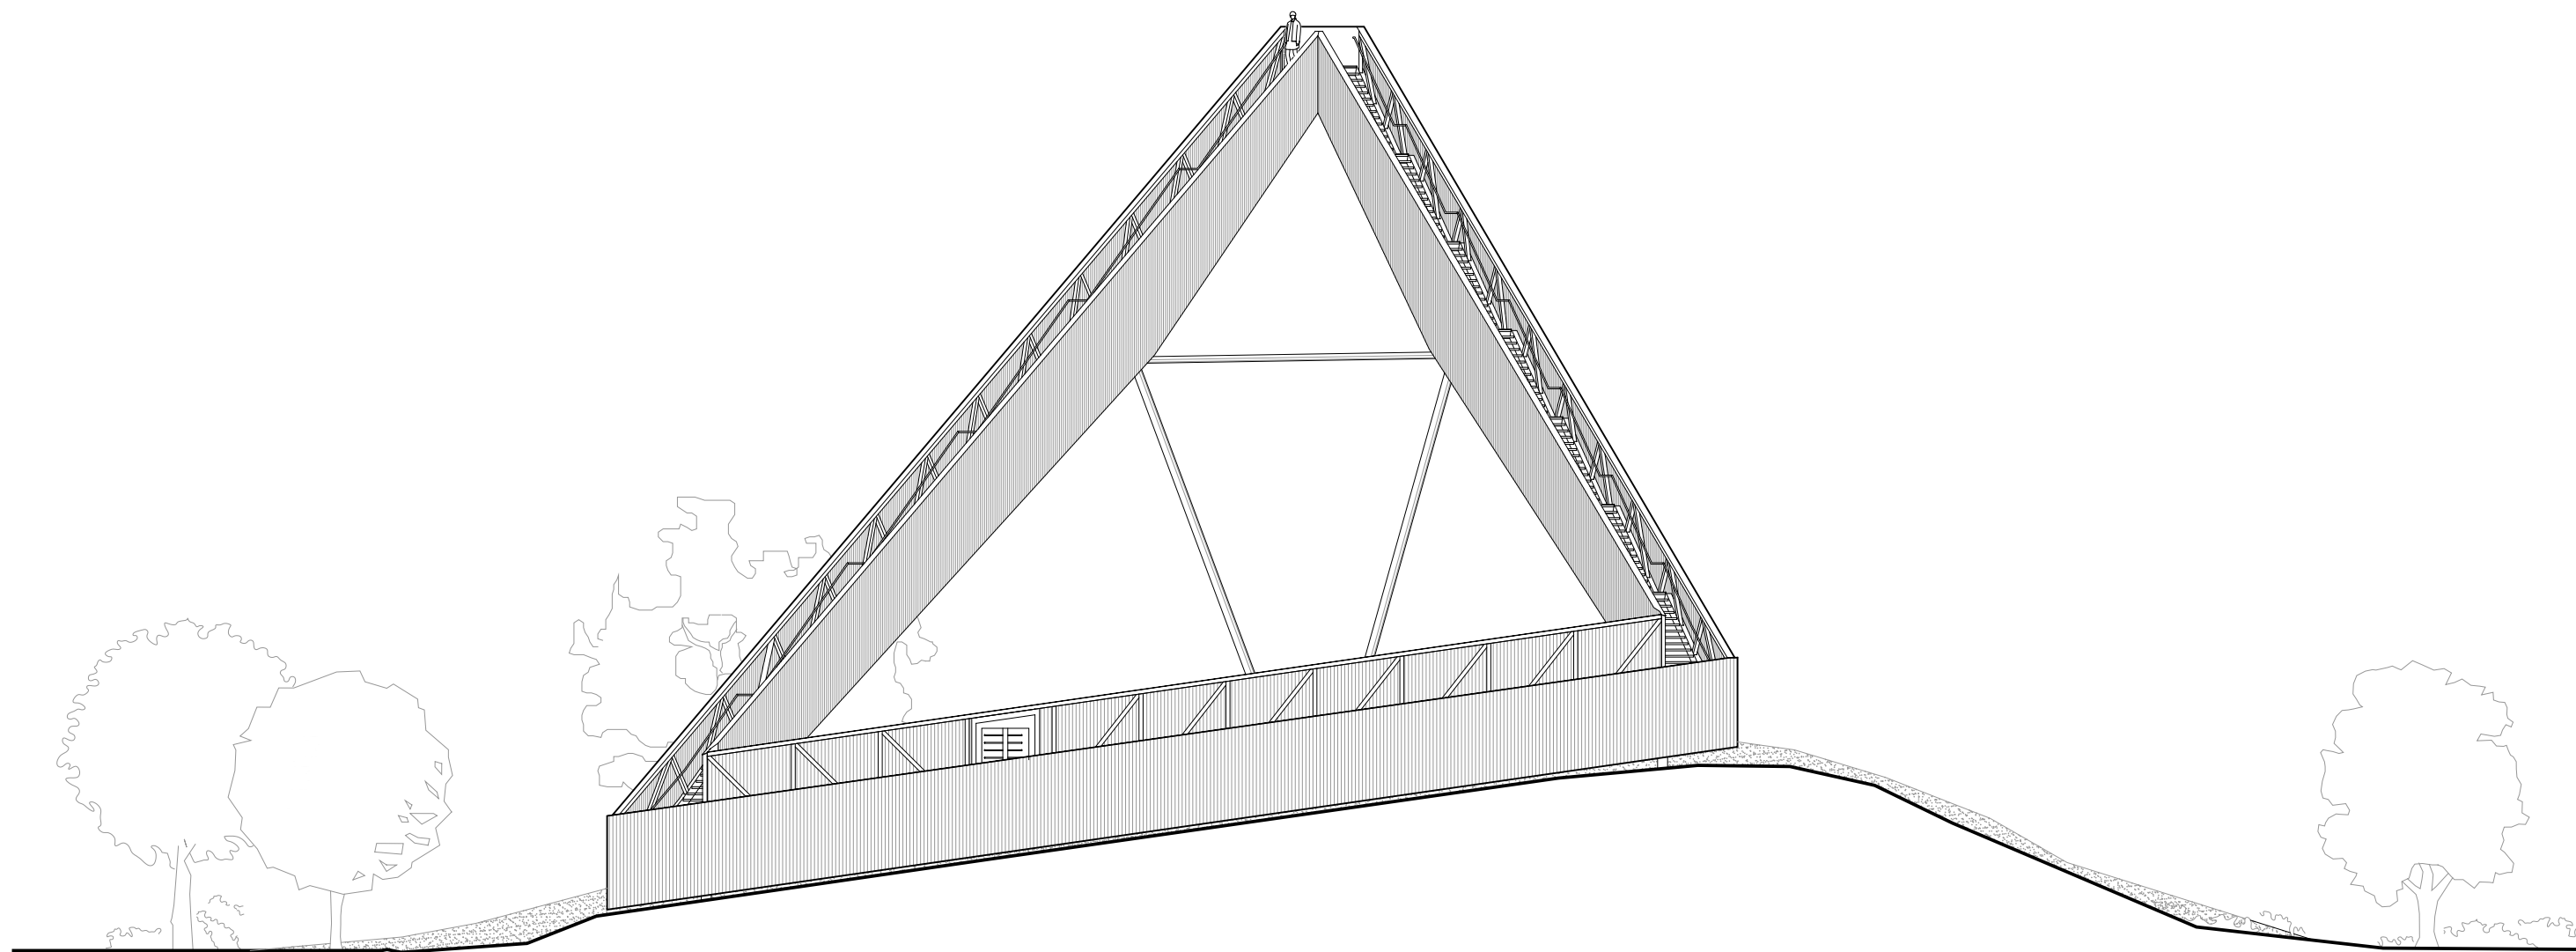

# BOVENAANZICHT

TILBURG ARCHITECTUURPRIJS 2024

bovenaanzicht  
schaal 1:200 (A3)

# VOORAANZICHT

TILBURG ARCHITECTUURPRIJS 2024

aanzicht landbrug, zuidwestgevel  
schaal 1:200 (A3)

# ZIJAANZICHT

TILBURG ARCHITECTUURPRIJS 2024

aanzicht V-kolom, noordoostgevel  
schaal 1:200 (A3)

# DETAILLERING BUITENHOEKEN

details buitenhoeken  
schaal 1:10 (A3)