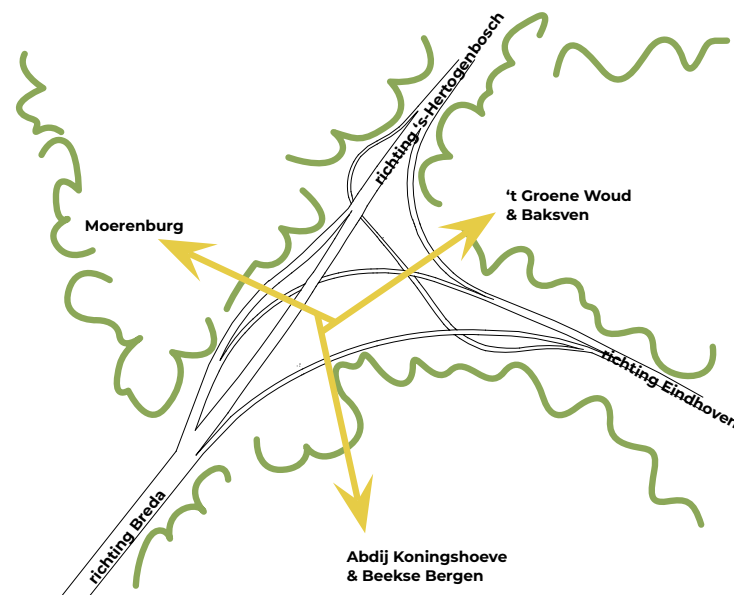

# OPNIEUW VERBINDEN VAN DRIE LANDSCHAPPEN

TILBURG ARCHITECTUURPRIJS 2024

situatietekening  
schaal 1: 5000 (A3)

# OPNIEUW VERBINDEN VAN DRIE LANDSCHAPPEN

situatietekening  
schaal 1:1000(A3)

# VOORAANZICHT

TILBURG ARCHITECTUURPRIJS 2024

aanzicht landbrug, zuidwestgevel  
schaal 1:200 (A3)

# ZIJAANZICHT

TILBURG ARCHITECTUURPRIJS 2024

aanzicht V-kolom, noordoostgevel  
schaal 1:200 (A3)