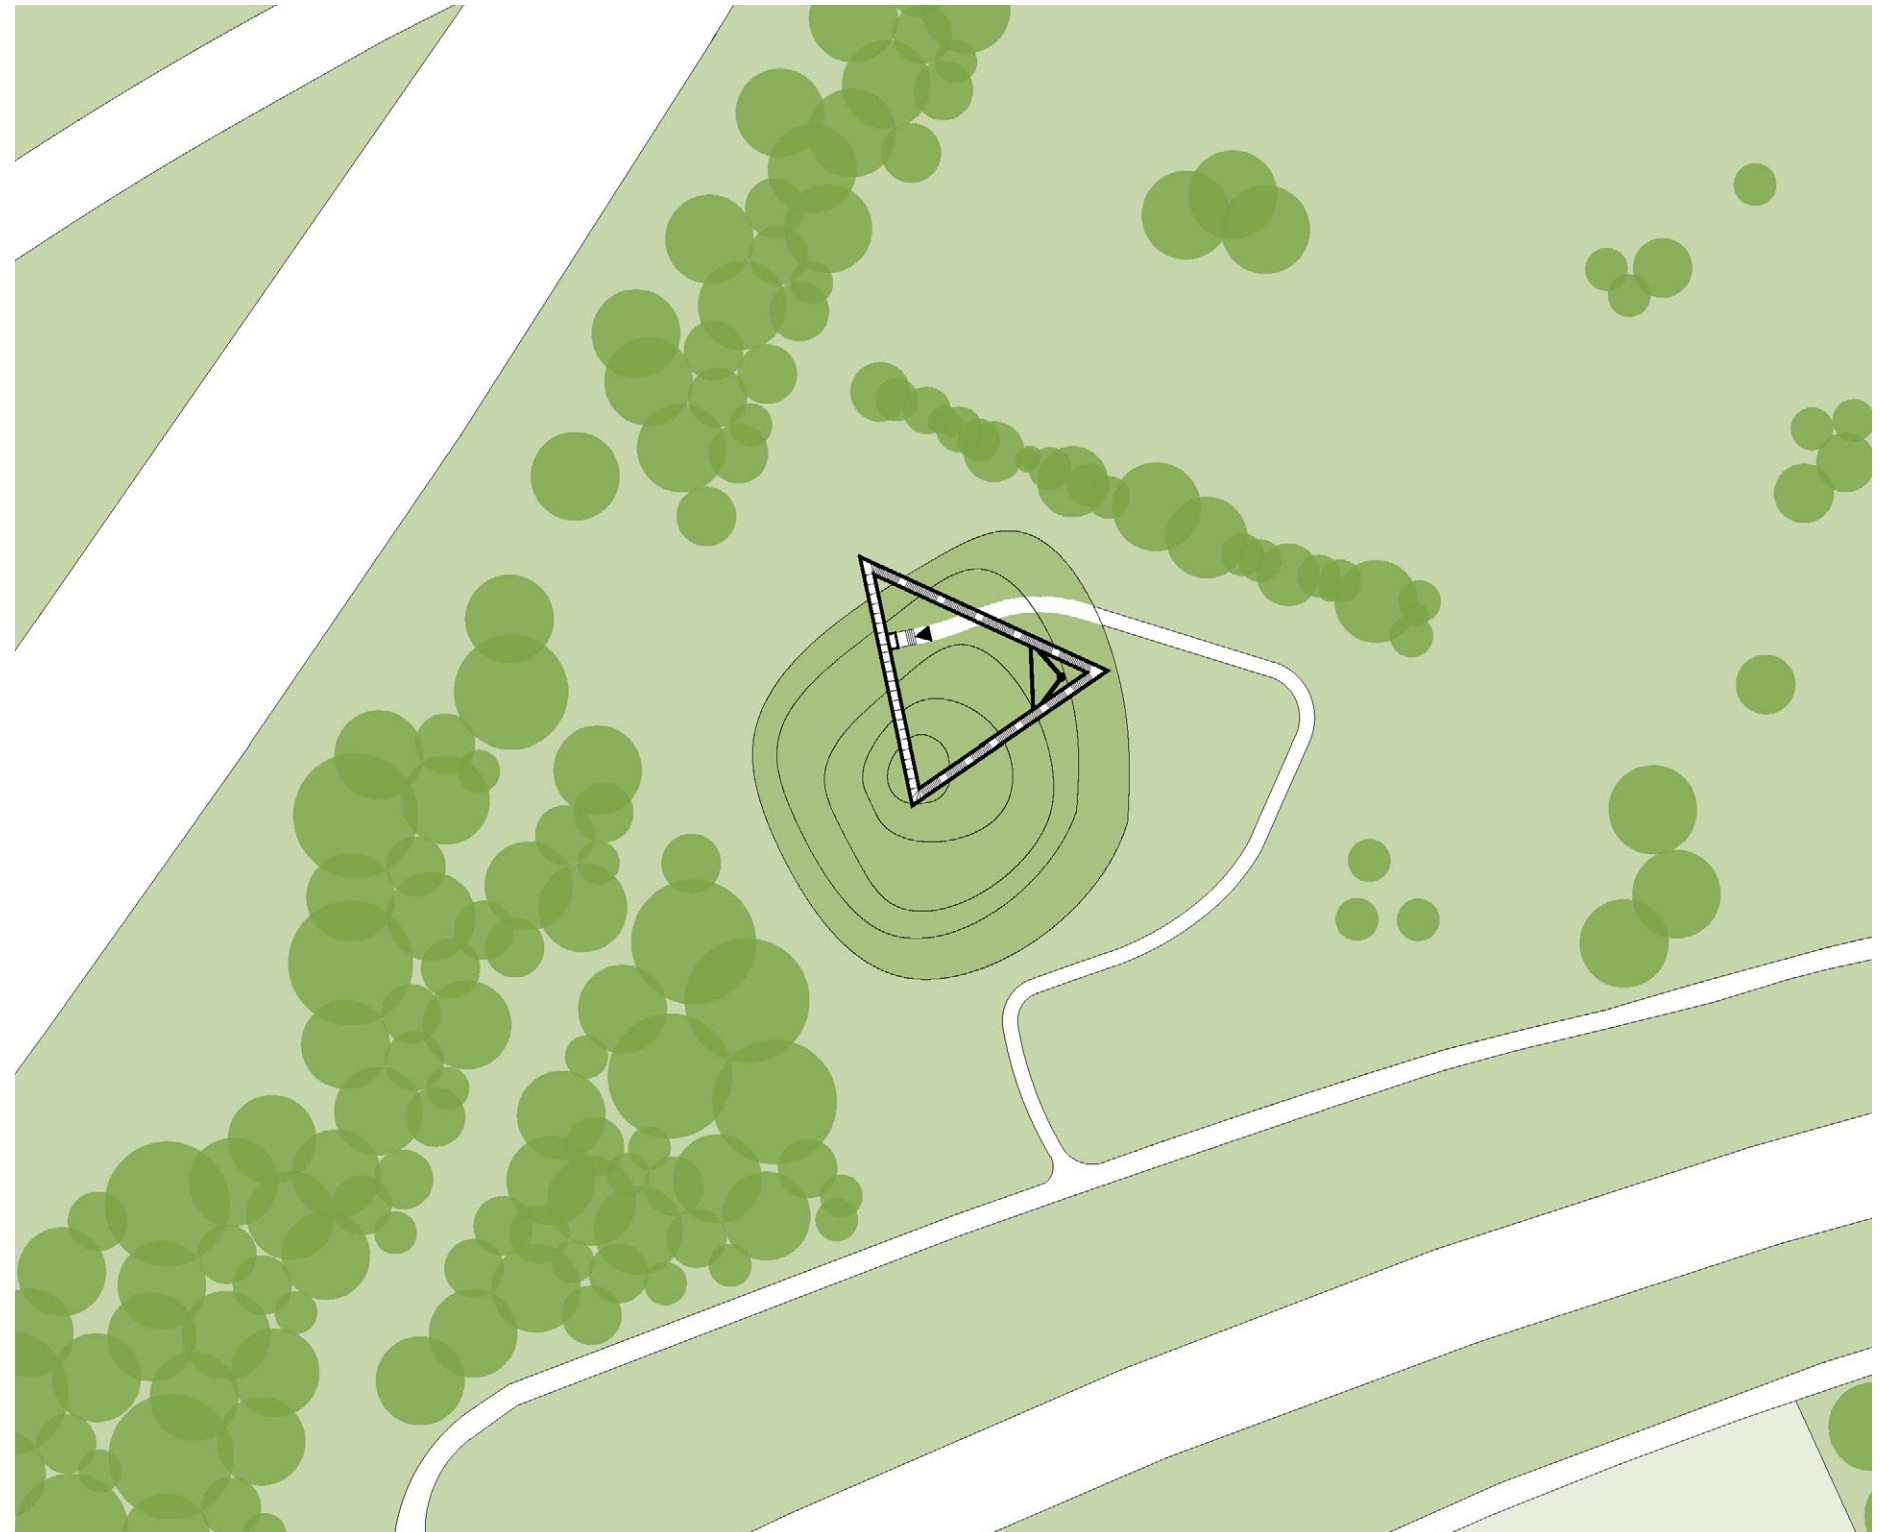

# OPNIEUW VERBINDEN VAN DRIE LANDSCHAPPEN

situatietekening  
schaal 1:1000(A3)

# BOVENAANZICHT

TILBURG ARCHITECTUURPRIJS 2024

bovenaanzicht  
schaal 1:200 (A3)

# VOORAANZICHT

TILBURG ARCHITECTUURPRIJS 2024

aanzicht landbrug, zuidwestgevel  
schaal 1:200 (A3)

# ZIJAANZICHT

TILBURG ARCHITECTUURPRIJS 2024

aanzicht V-kolom, noordoostgevel  
schaal 1:200 (A3)